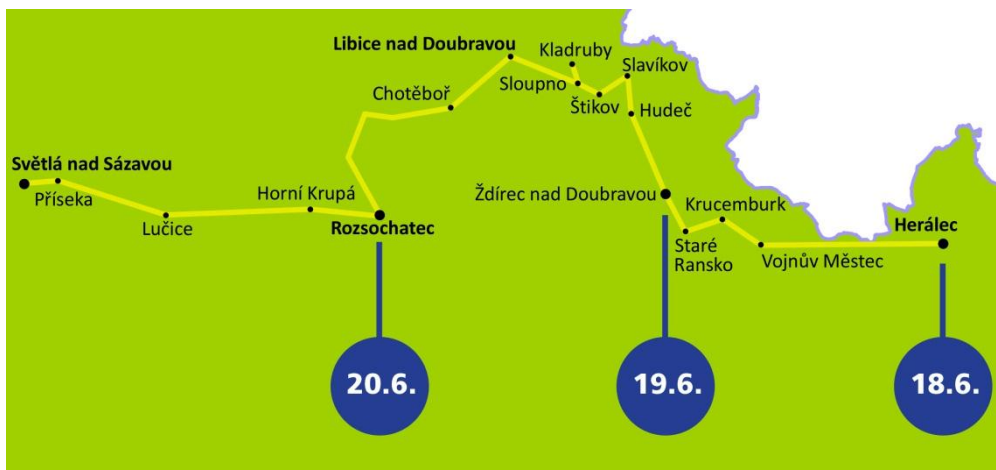

# Klimatour

- za poznáním obcemi Vysočiny
- podpora sousedských vztahů
- představení zajímavých míst a projektů
- ekologicky šetrná doprava
- radost z pohybu pro dobrou věc
- ochutnávky místních a regionálních produktů
- soutěže a hry o ceny
- program pro děti i rodiče!