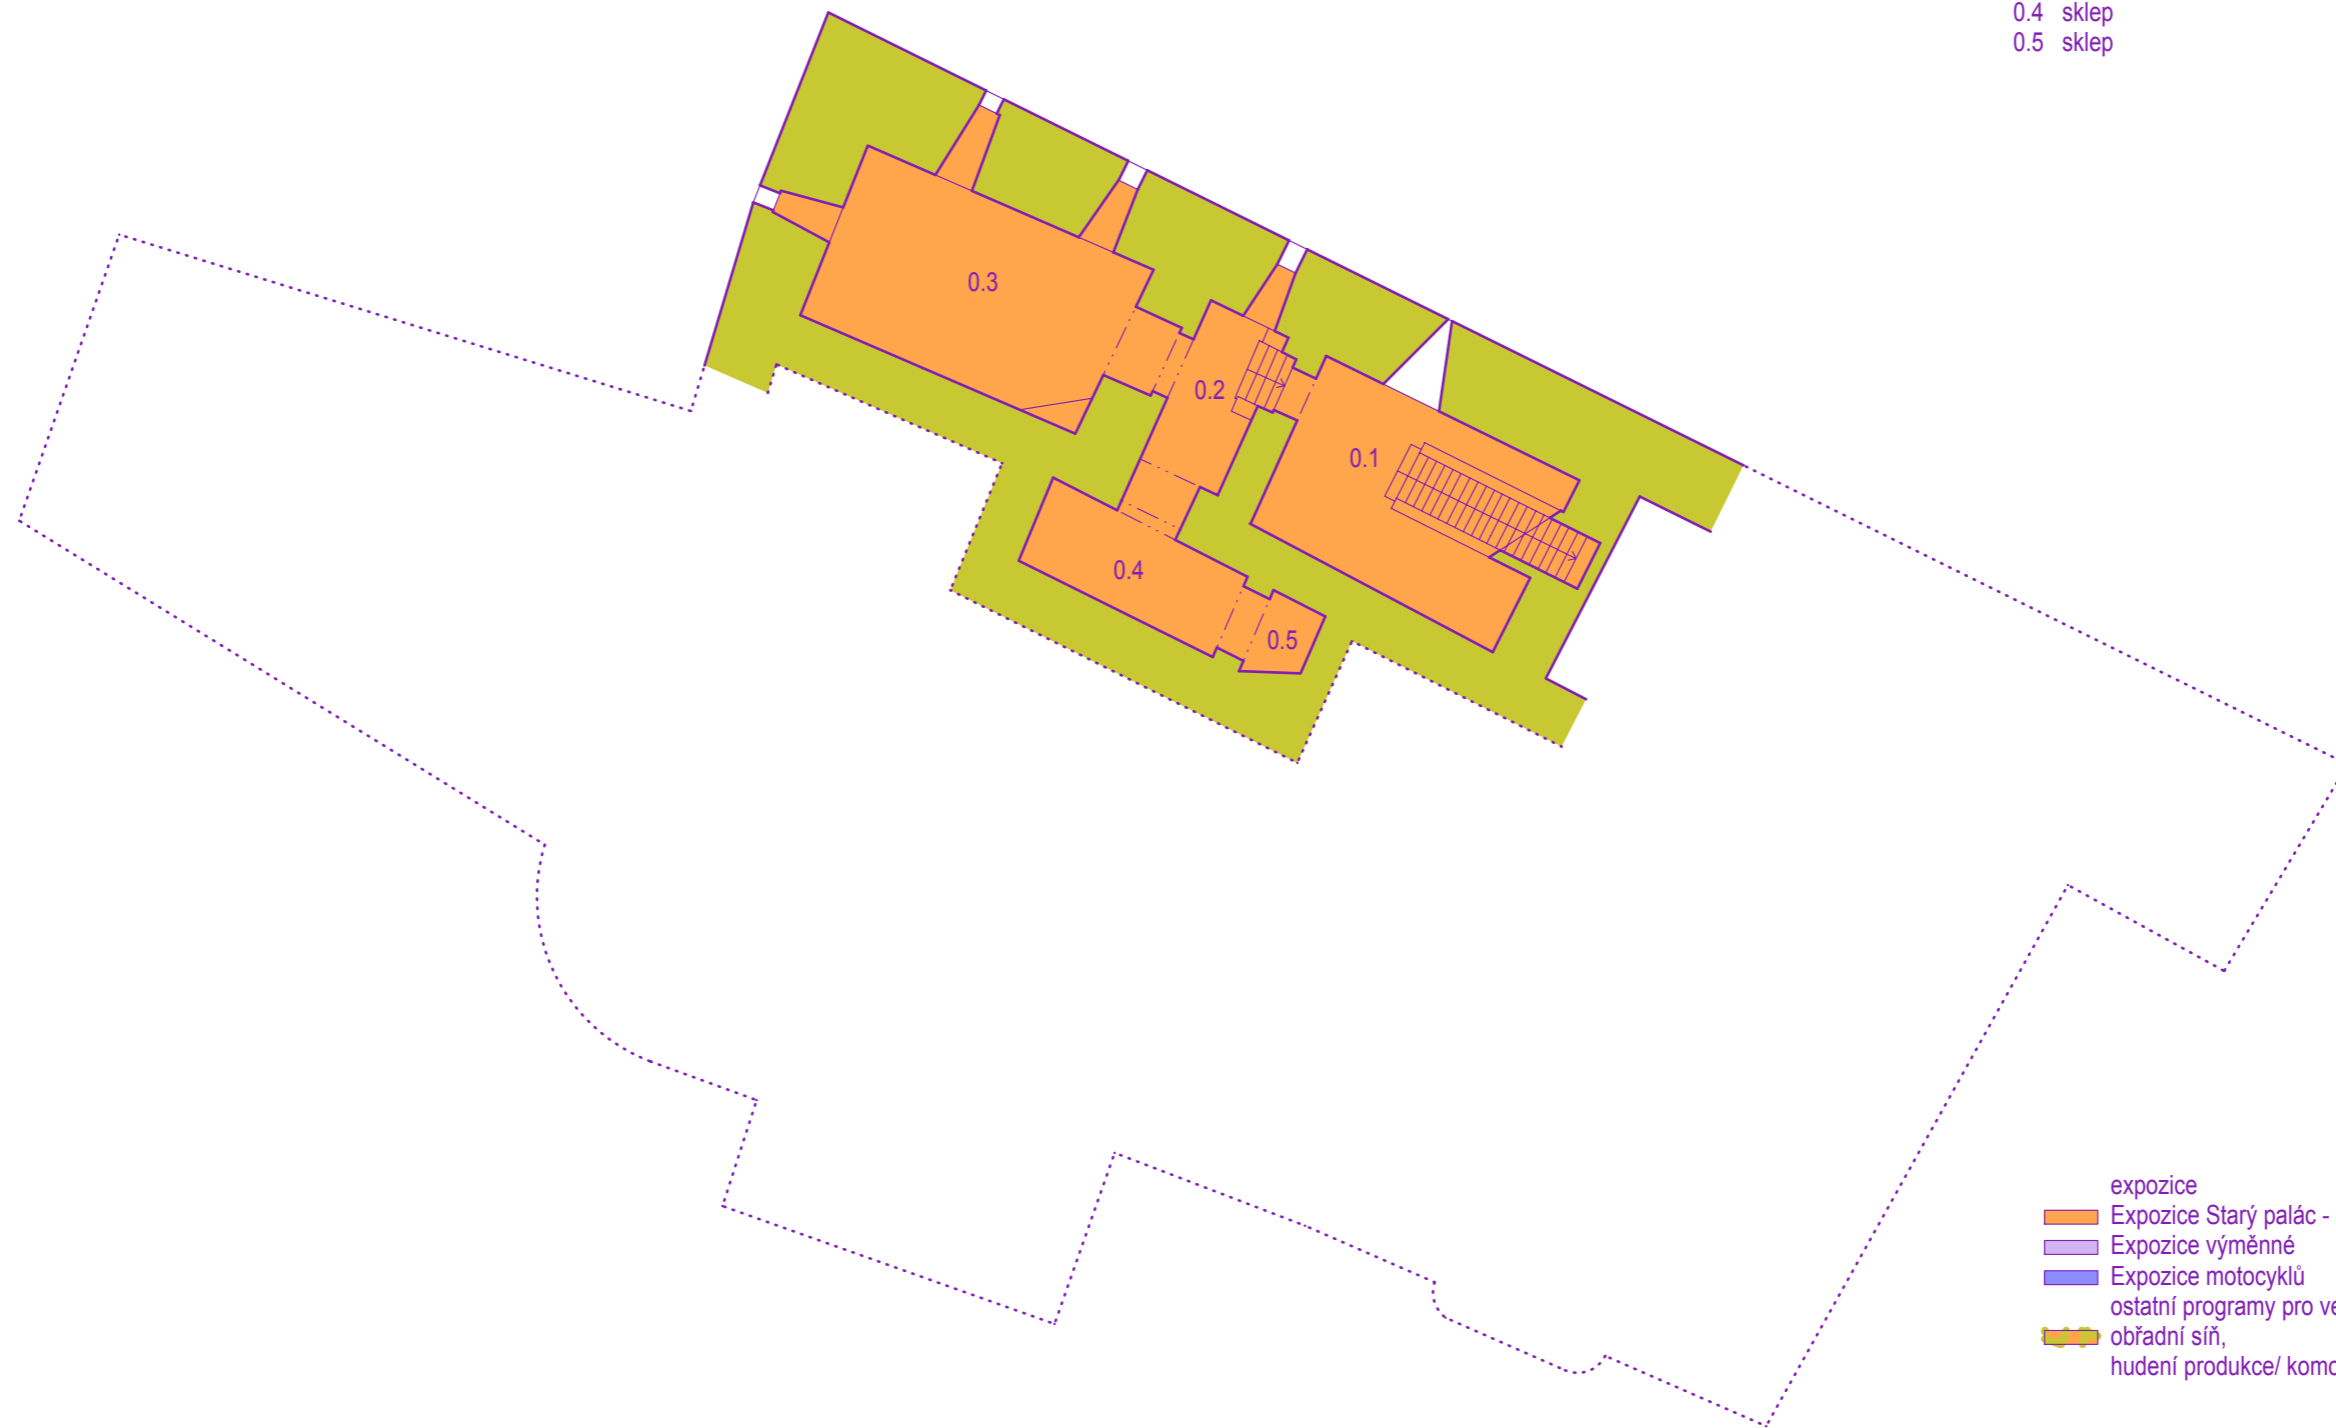

legenda místností

- 0.1 sklep
- 0.2 sklep
- 0.3 sklep
- 0.4 sklep
- 0.5 sklep

- expozice
- Expozice Starý palác - hrad
- Expozice výměnné
- Expozice motocyklů
- ostatní programy pro veřejnost
- obřadní síň,
hudební produkce/ komorní koncerty

hrad Kámen: Architektonická studie
celkové prezentace zpřístupněné památky,
včetně jejích širších vztahů

Půdorys sklepa - návrh

stupeň:
investor:
vypracovali: