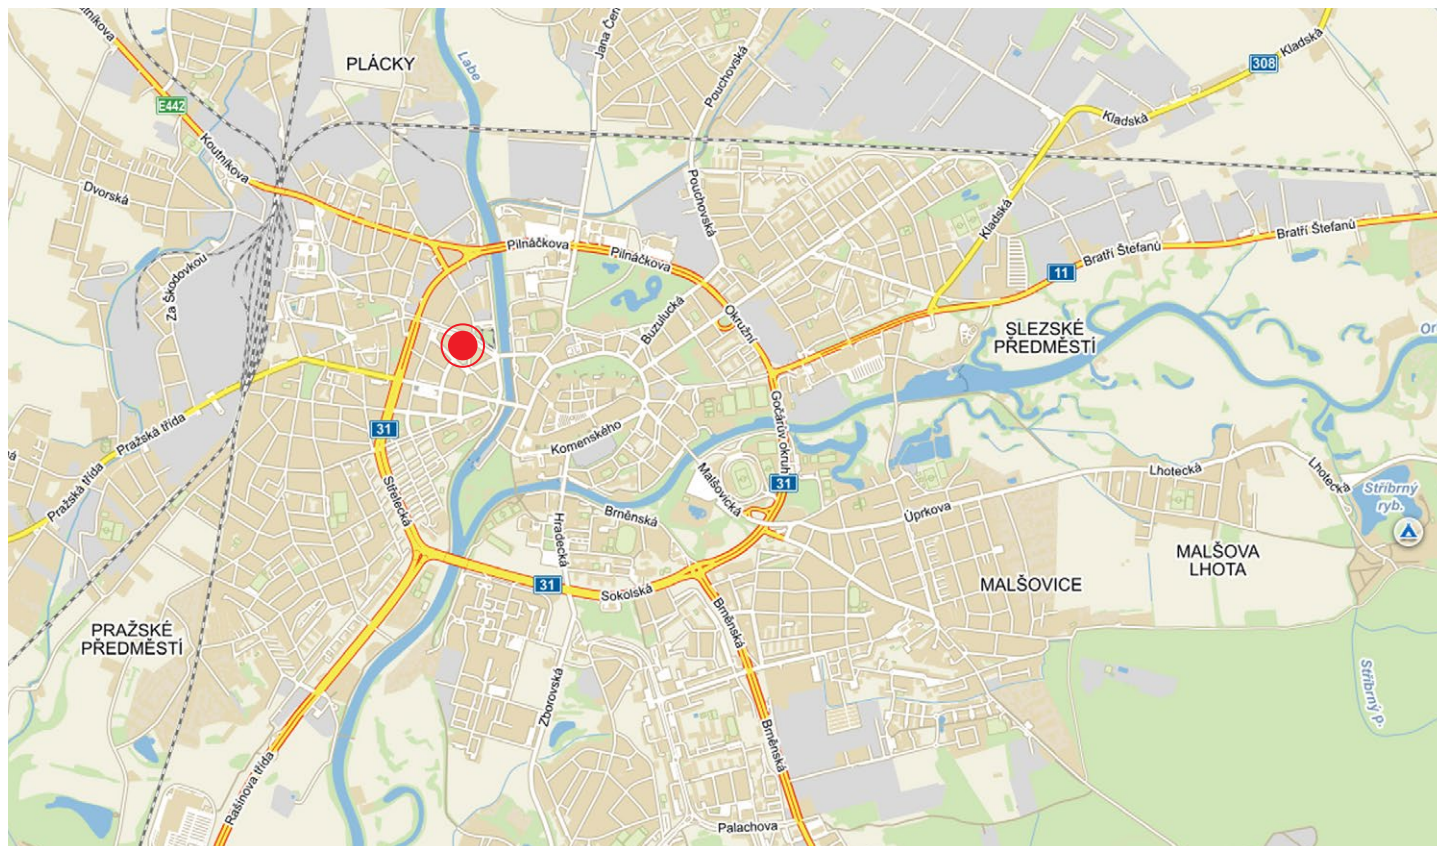

# JUNIOŘSKÝ MARATON 2019 – JIHLAVA

RUNCZECH

Semifinálové kolo pro kraj Vysočina

Sportovně relaxační centrum Český mlýn – 10. 4. 2019

[www.runczech.com/jmc](http://www.runczech.com/jmc)

ALL RUNNERS ARE BEAUTIFUL

MAPY.CZ