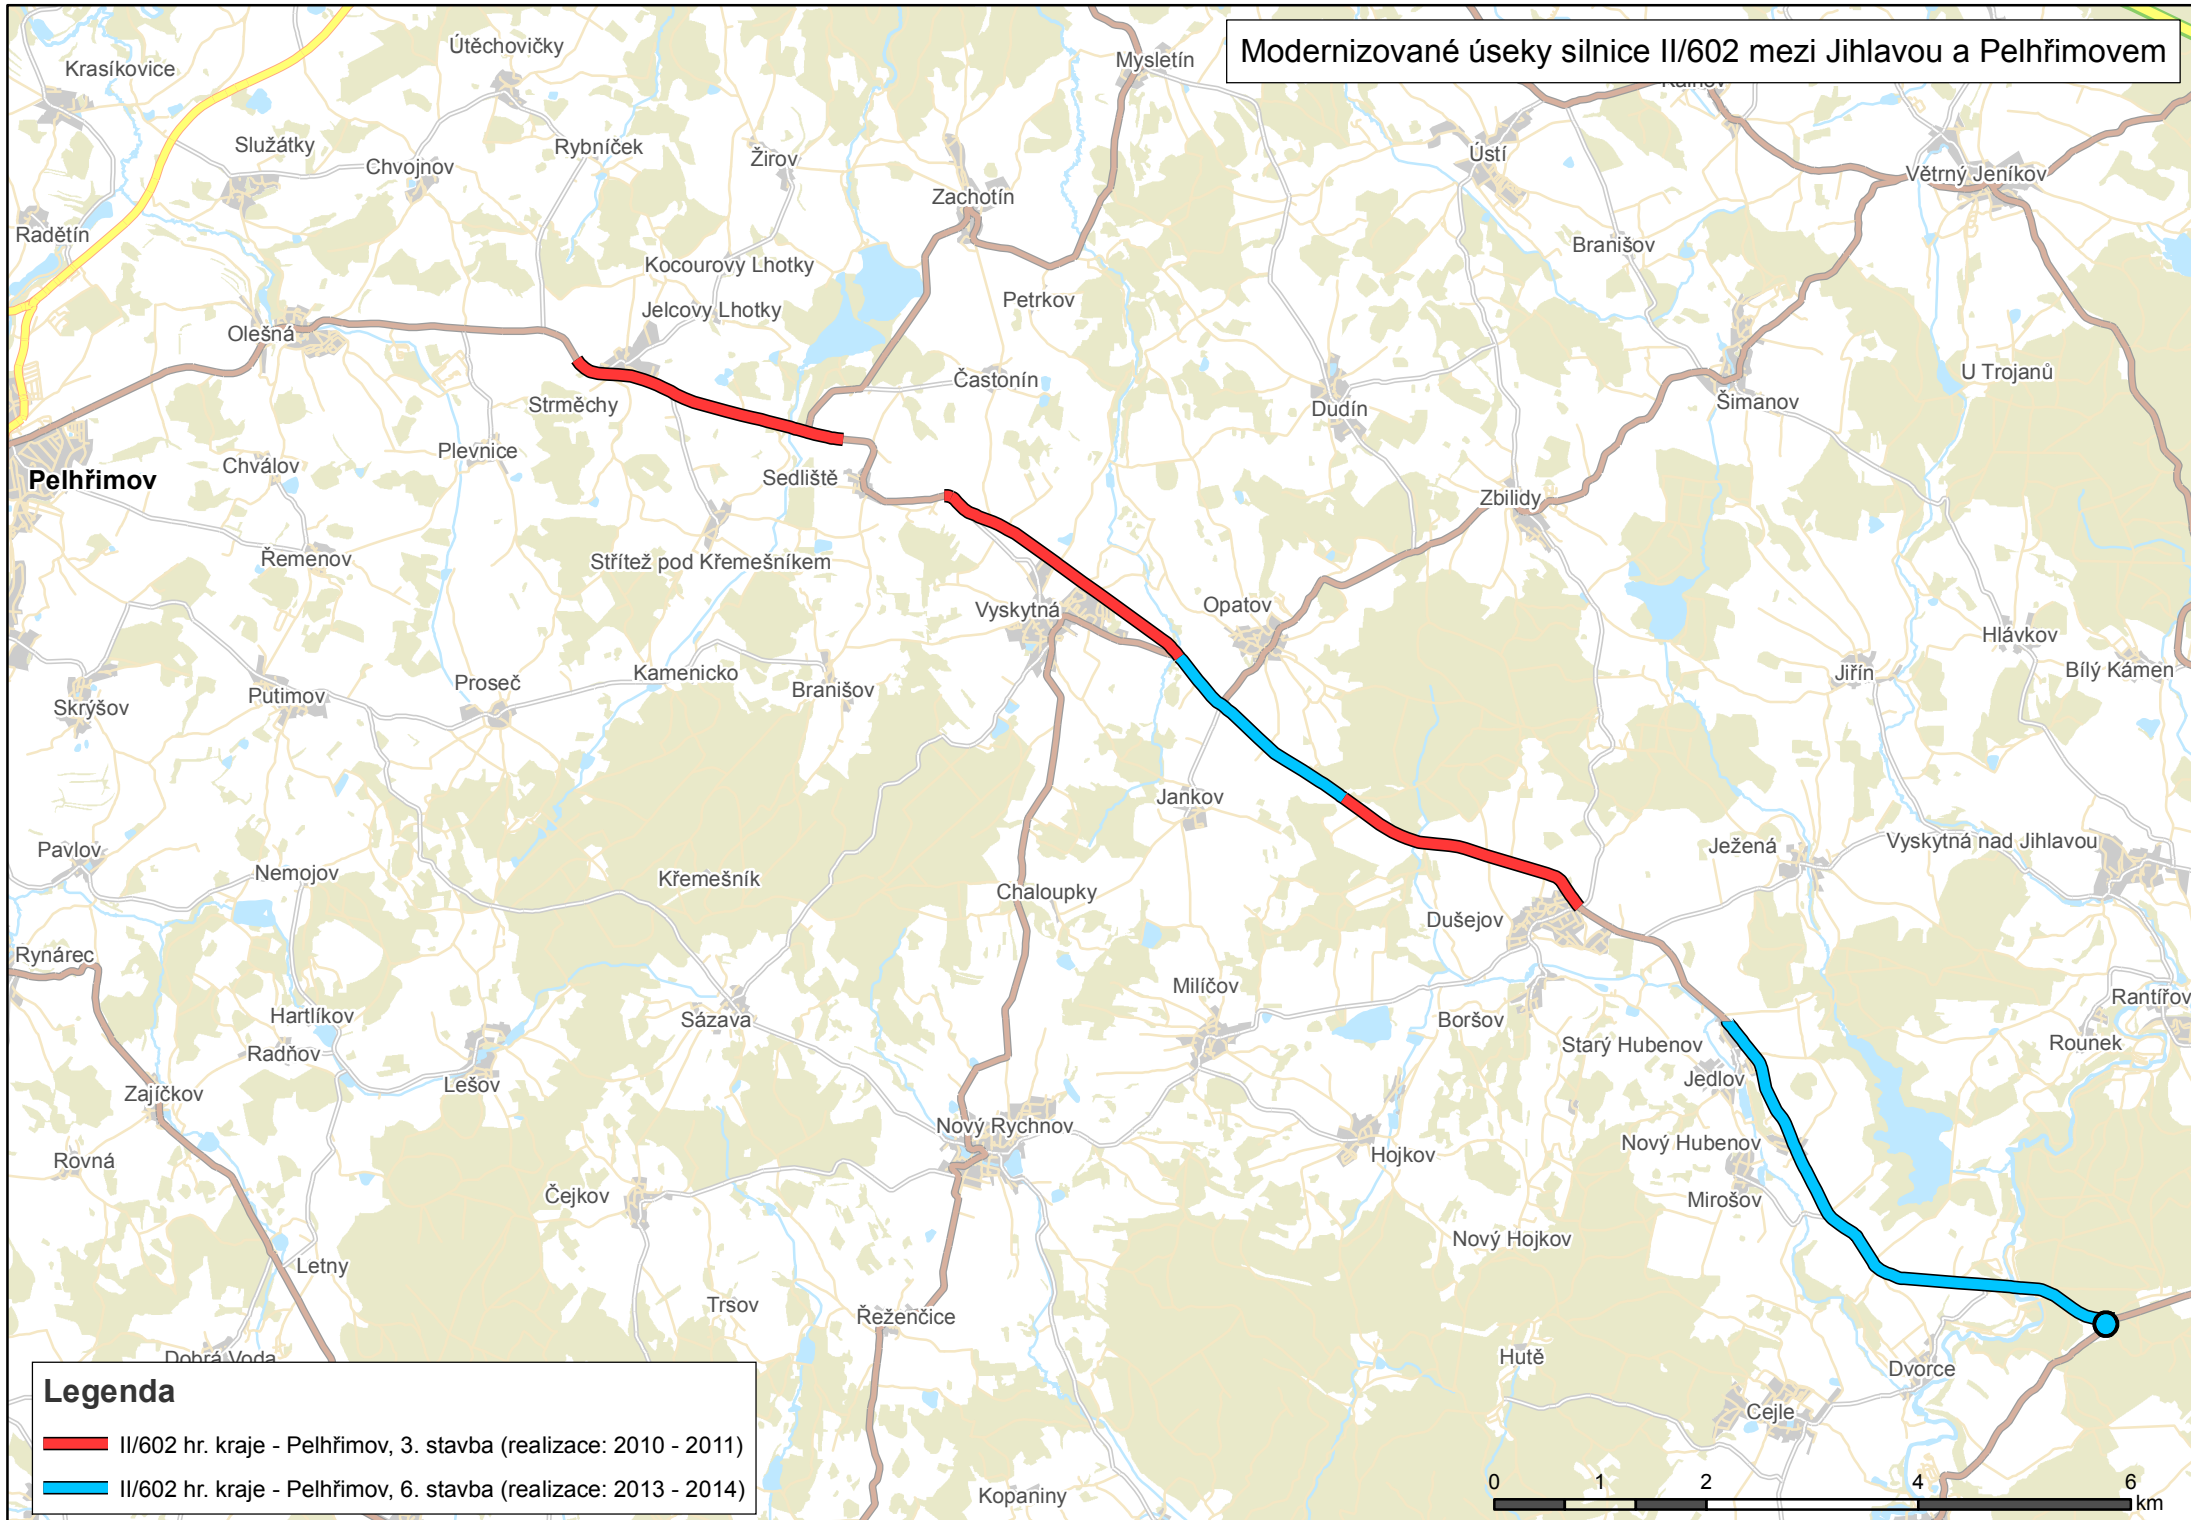

Modernizované úseky silnice II/602 mezi Jihlavou a Pelhřimovem

Legenda

- II/602 hr. kraje - Pelhřimov, 3. stavba (realizace: 2010 - 2011)
- II/602 hr. kraje - Pelhřimov, 6. stavba (realizace: 2013 - 2014)