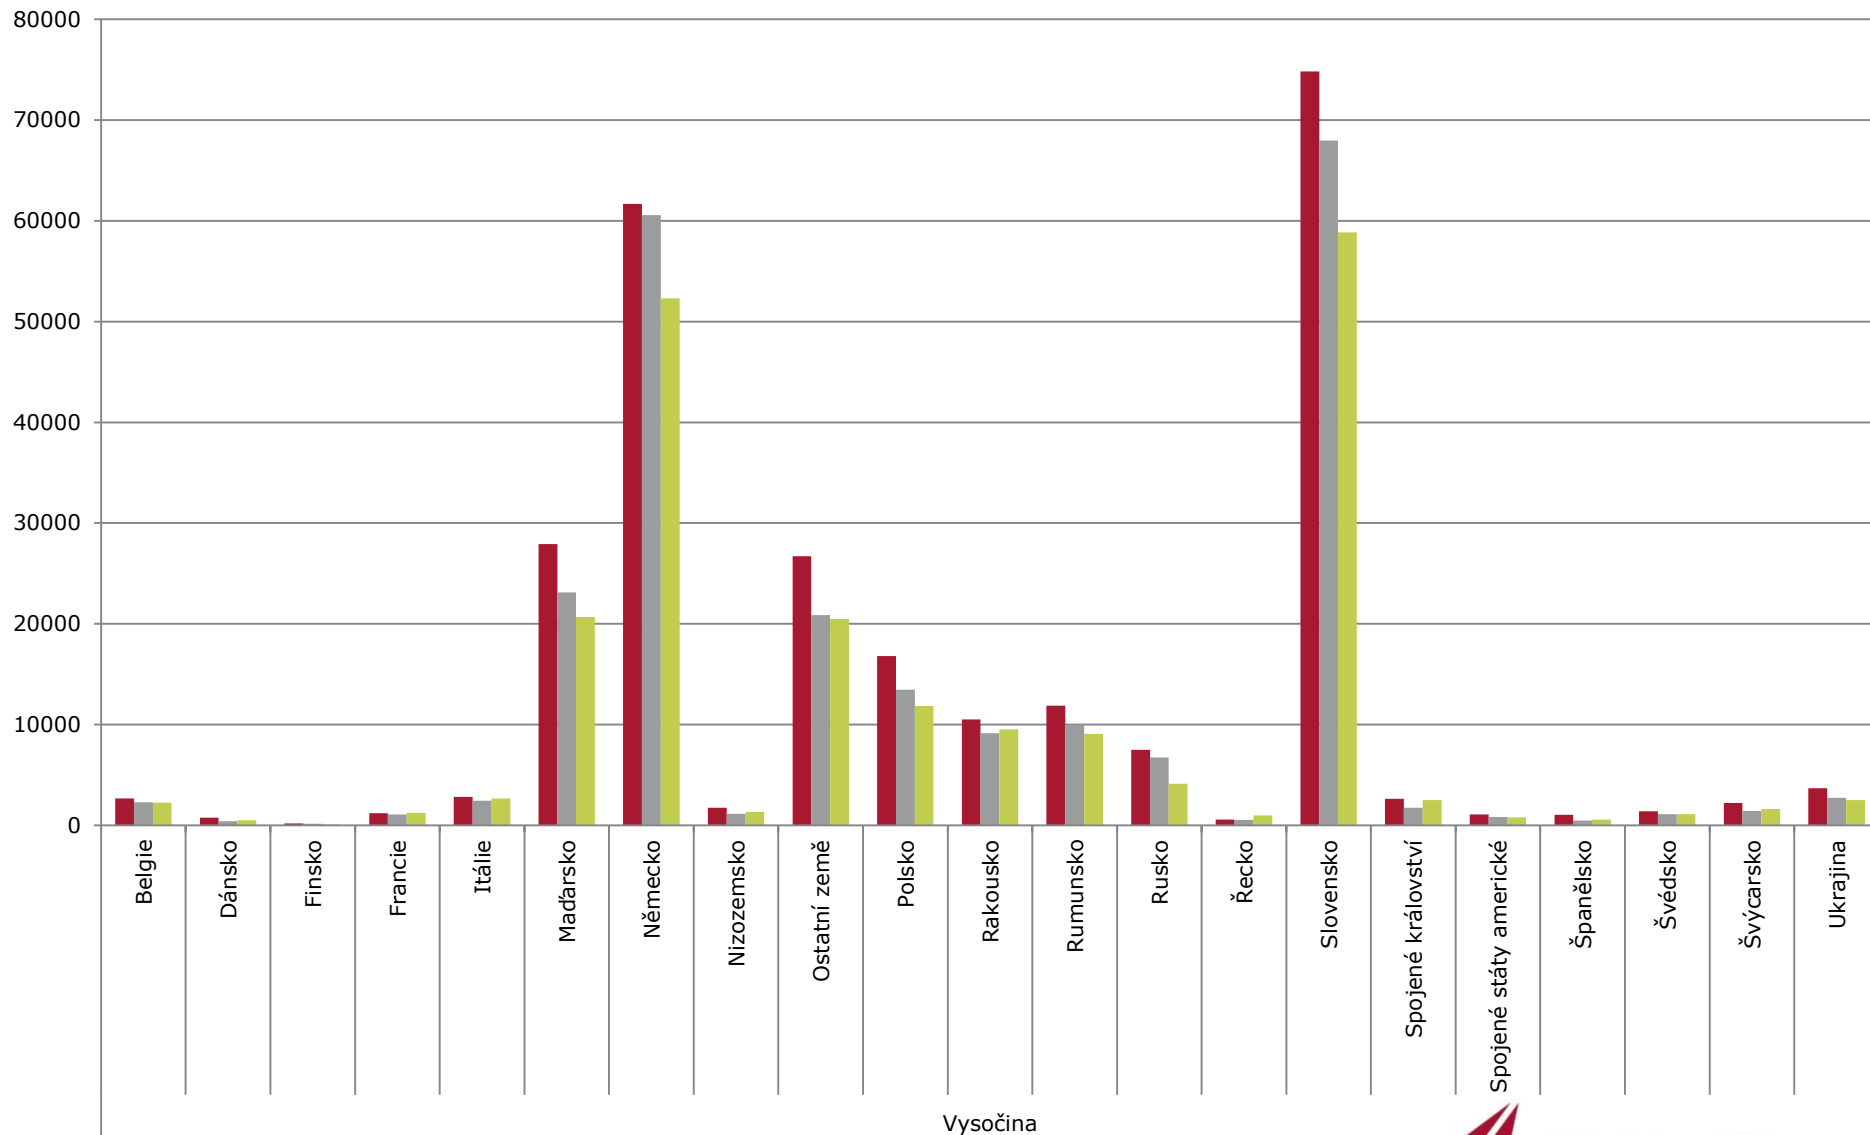

Původ zahraničních návštěvníků

■ říjen ■ listopad ■ prosinec

Vysočina