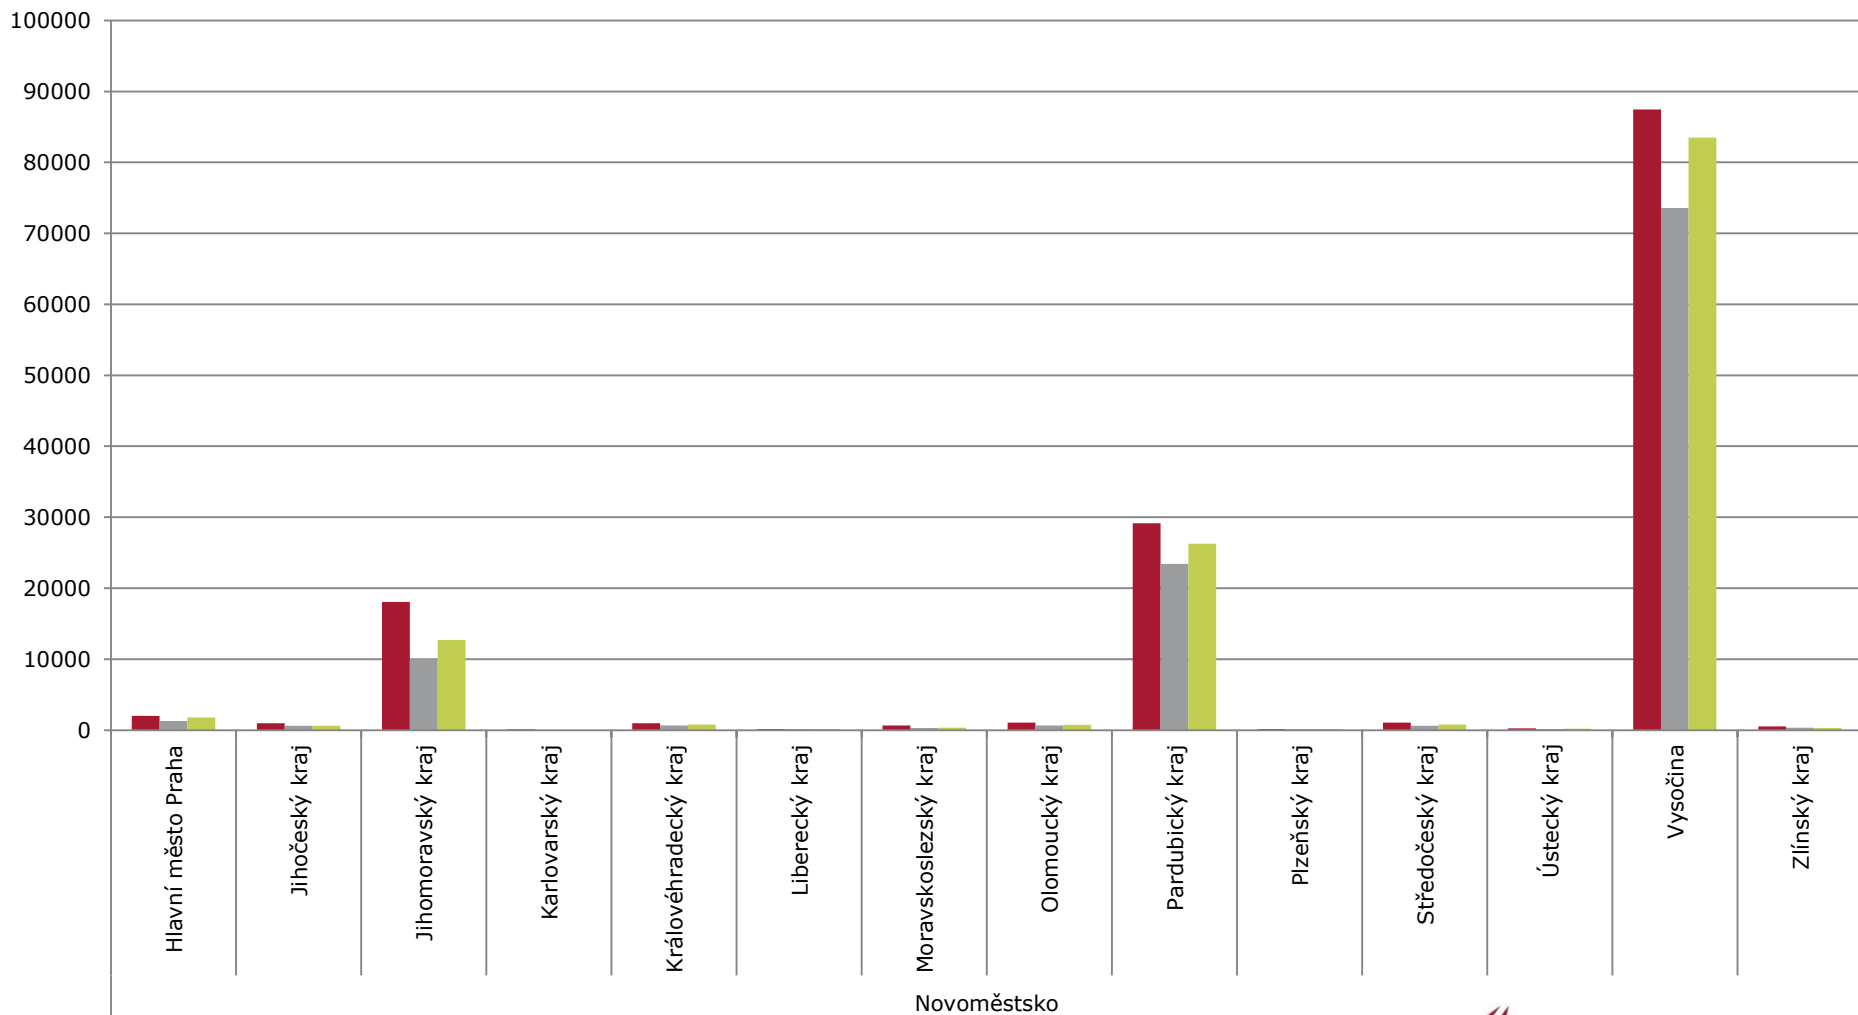

Počty domácích návštěvníků dle bydliště, kraje

■ říjen ■ listopad ■ prosinec

Novoměstsko

Novoměstsko	říjen	listopad	prosinec	Celkový součet
Hlavní město Praha	1988	1268	1782	5038
Jihočeský kraj	977	622	622	2221
Jihomoravský kraj	18048	10009	12681	40738
Karlovarský kraj	94	36	30	160
Královéhradecký kraj	958	651	796	2405
Liberecký kraj	178	157	156	491
Moravskoslezský kraj	644	292	344	1280
Olomoucký kraj	1046	636	729	2411
Pardubický kraj	29155	23413	26289	78857
Plzeňský kraj	167	95	152	414
Středočeský kraj	1045	628	770	2443
Ústecký kraj	253	161	189	603
Vysočina	87445	73555	83474	244474
Zlínský kraj	533	339	310	1182
Celkový součet	142531	111862	128324	382717