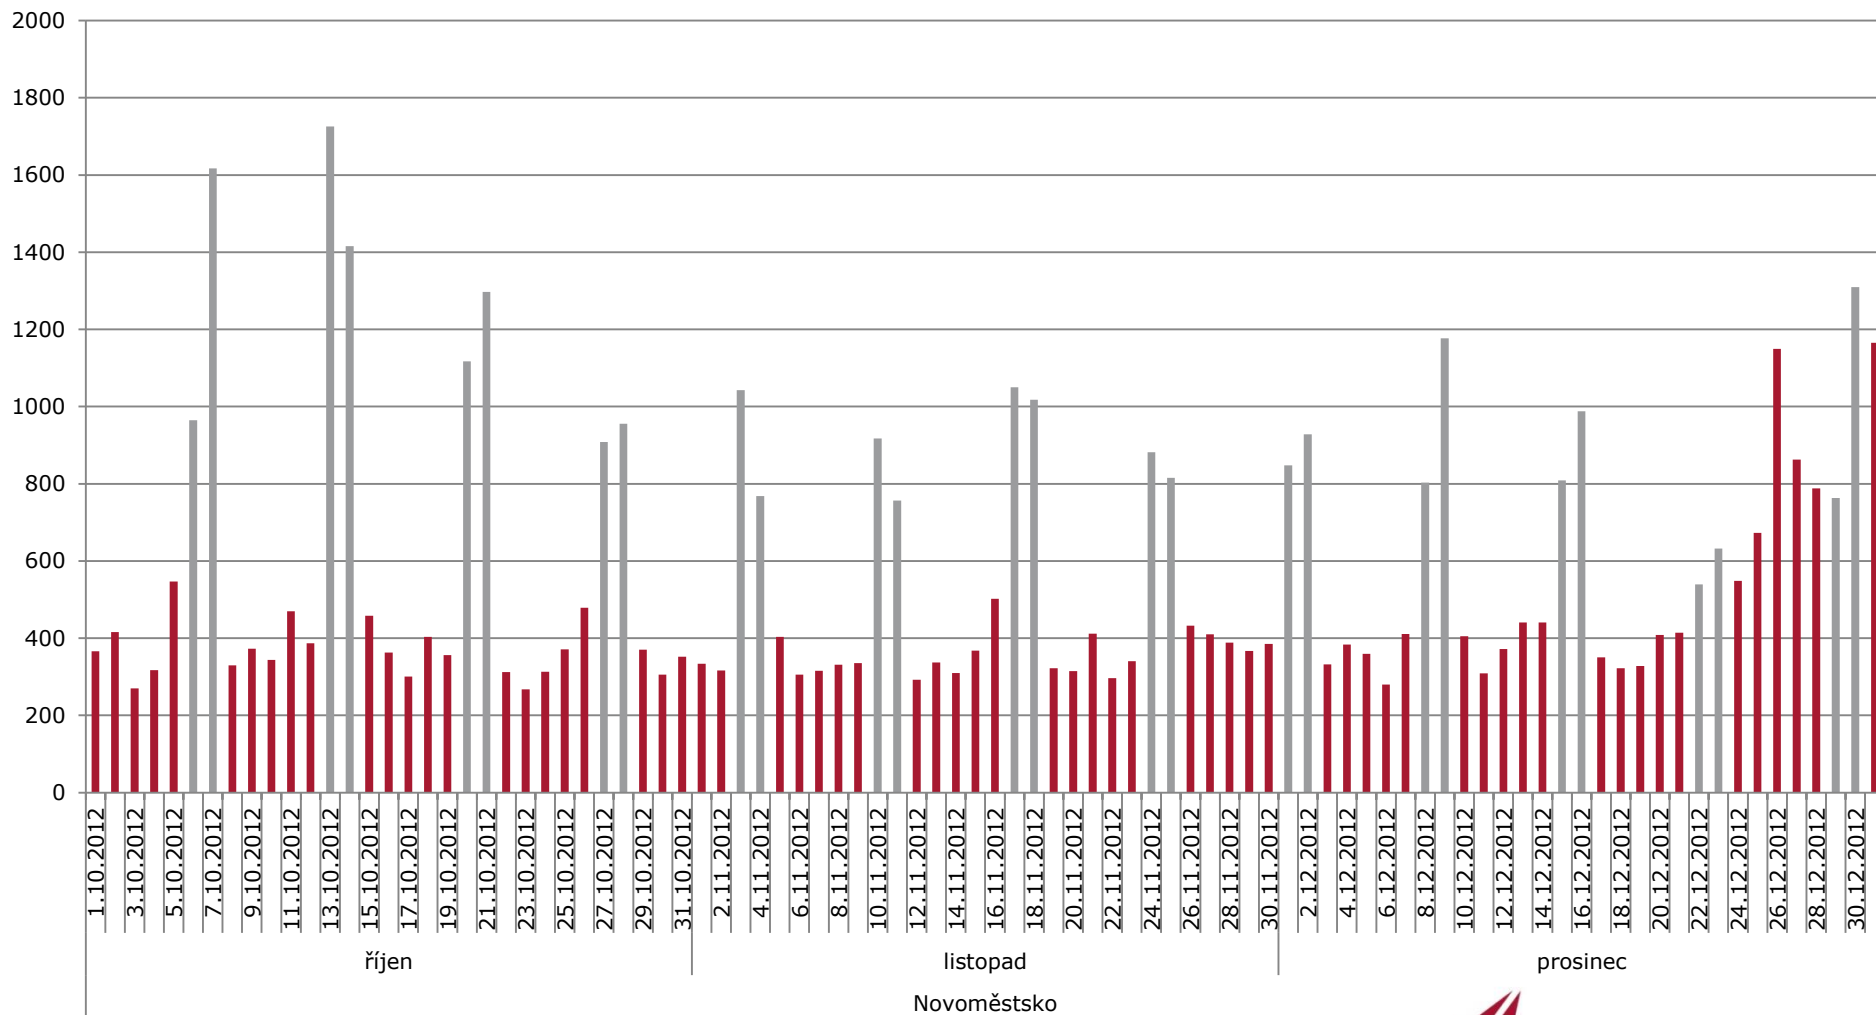

Počty přenocujících, domácích návštěvníků

■ Domácí - Pracovní den ■ Domácí - Víkend