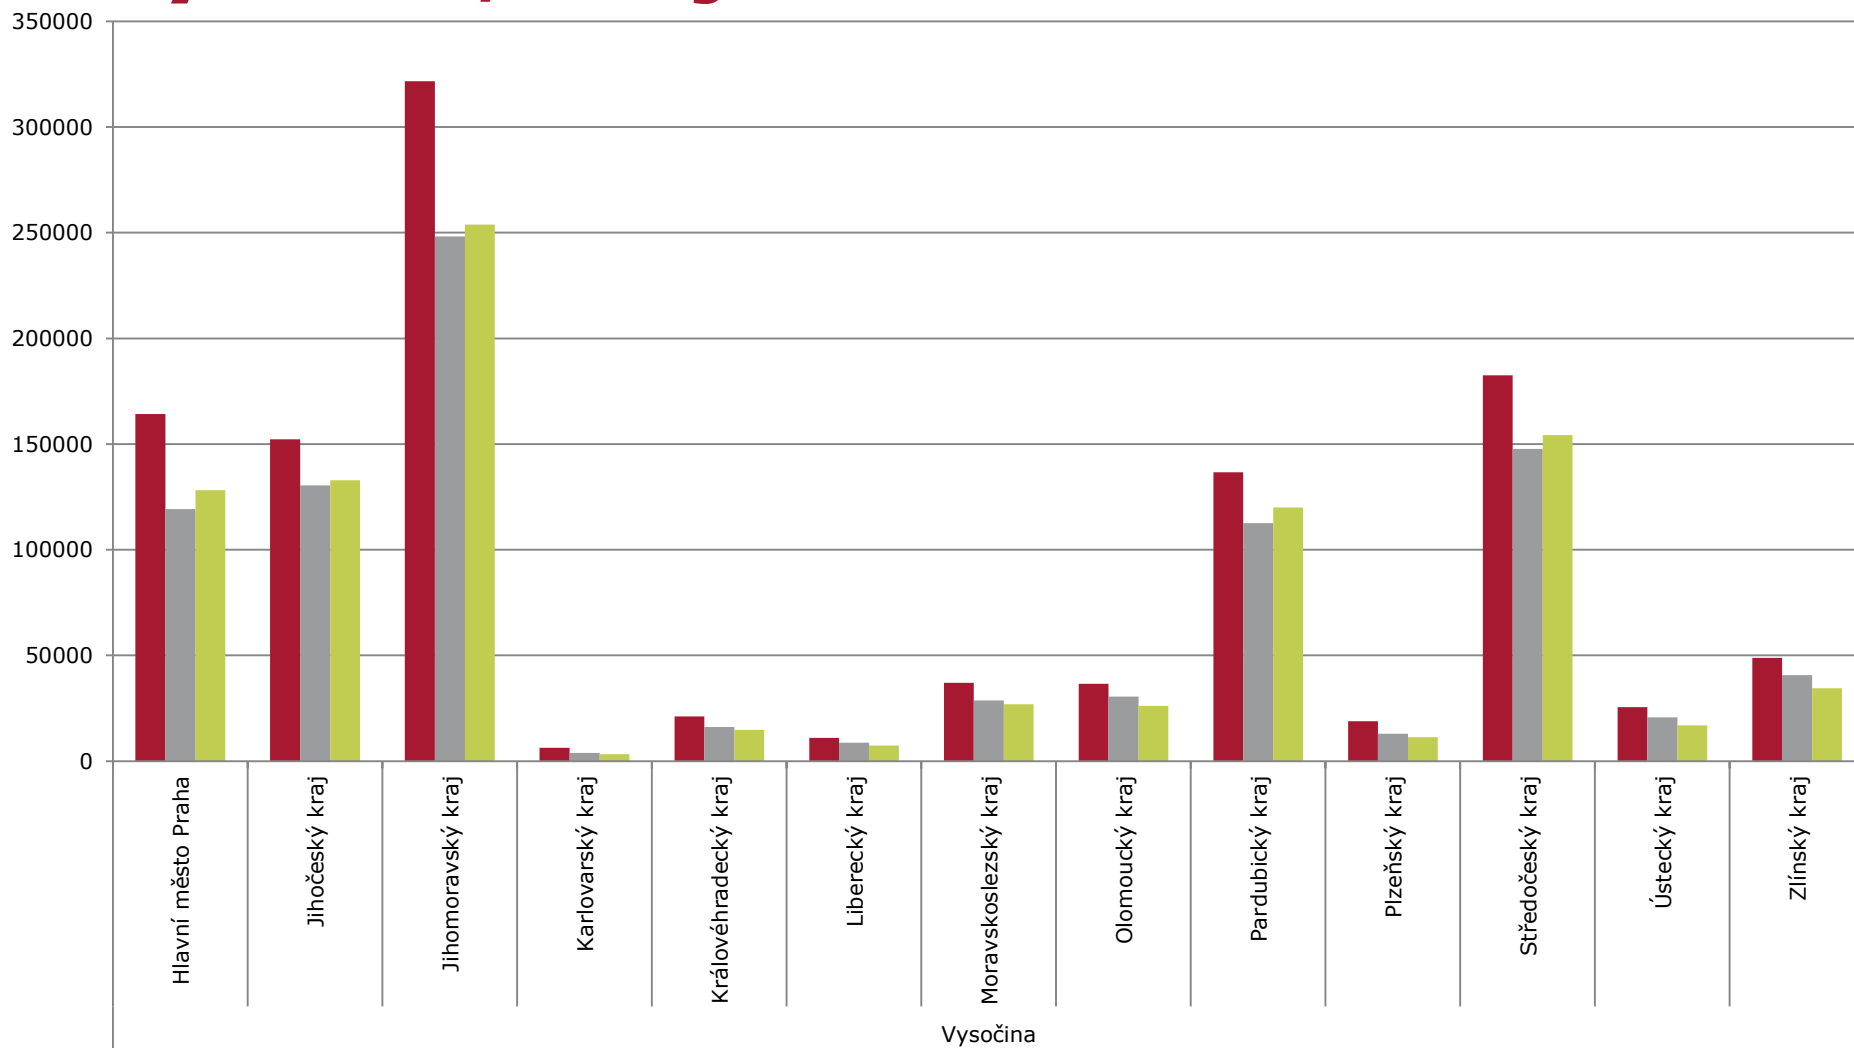

Počty domácích návštěvníků dle bydliště, kraje