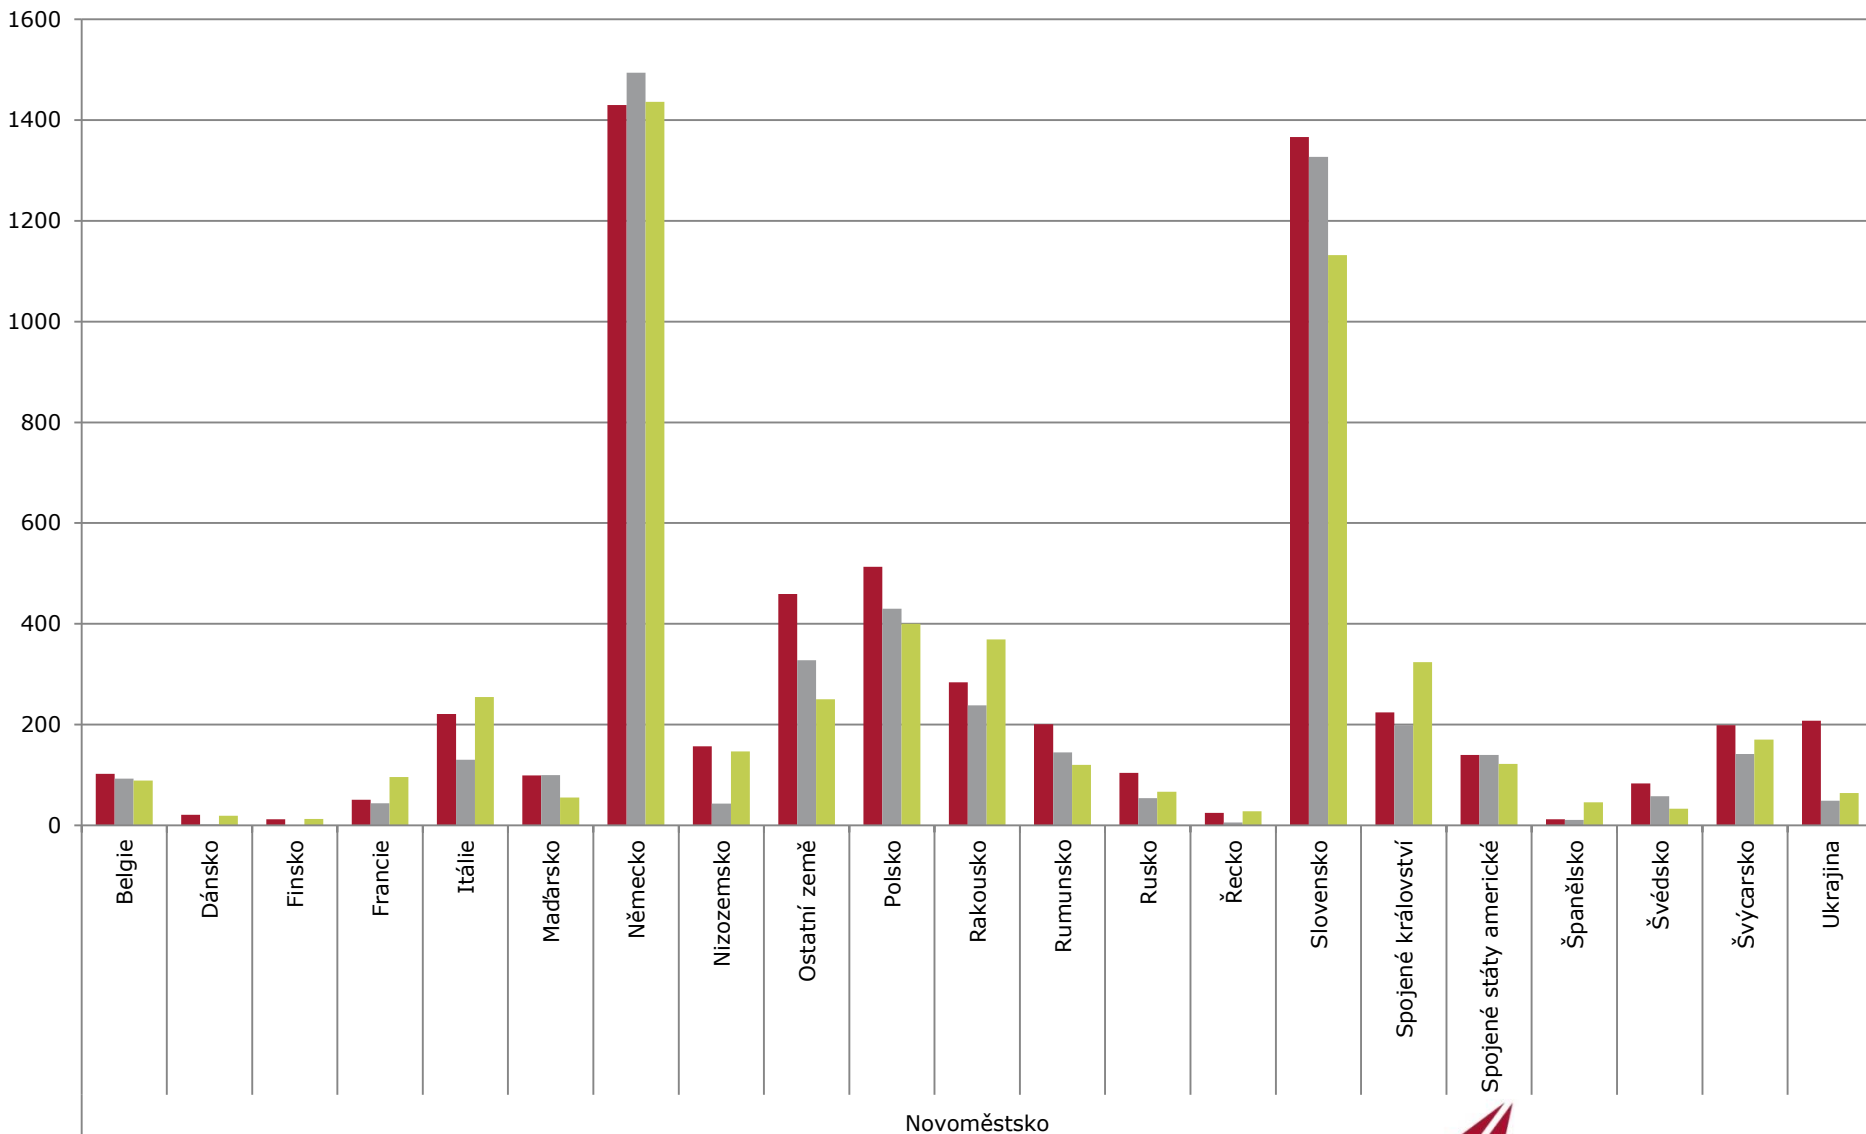

Původ zahraničních návštěvníků

■ říjen ■ listopad ■ prosinec

Novoměstsko

Novoměstsko	říjen	listopad	prosinec	Celkový součet	
Belgie	102	93	89	284	
Dánsko	21	2	19	42	
Finsko	12		13	25	
Francie	51	44	96	191	
Itálie	221	130	255	606	
Maďarsko	99	100	55	254	
Německo	1430	1494	1436	4360	
Nizozemsko	157	43	147	347	
Ostatní země	459	328	250	1037	
Polsko	513	430	400	1343	
Rakousko	284	238	369	891	
Rumunsko	201	145	120	466	
Rusko	104	54	67	225	
Řecko	25	6	28	59	
Slovensko	1366	1327	1132	3825	
Spojené království	224	199	324	747	
Spojené státy americké	140	140	122	402	
Španělsko	12	11	46	69	
Švédsko	83	58	33	174	
Švýcarsko	199	142	170	511	
Ukrajina	208	49	64	321	
Celkový součet	5911	5033	5235	16179