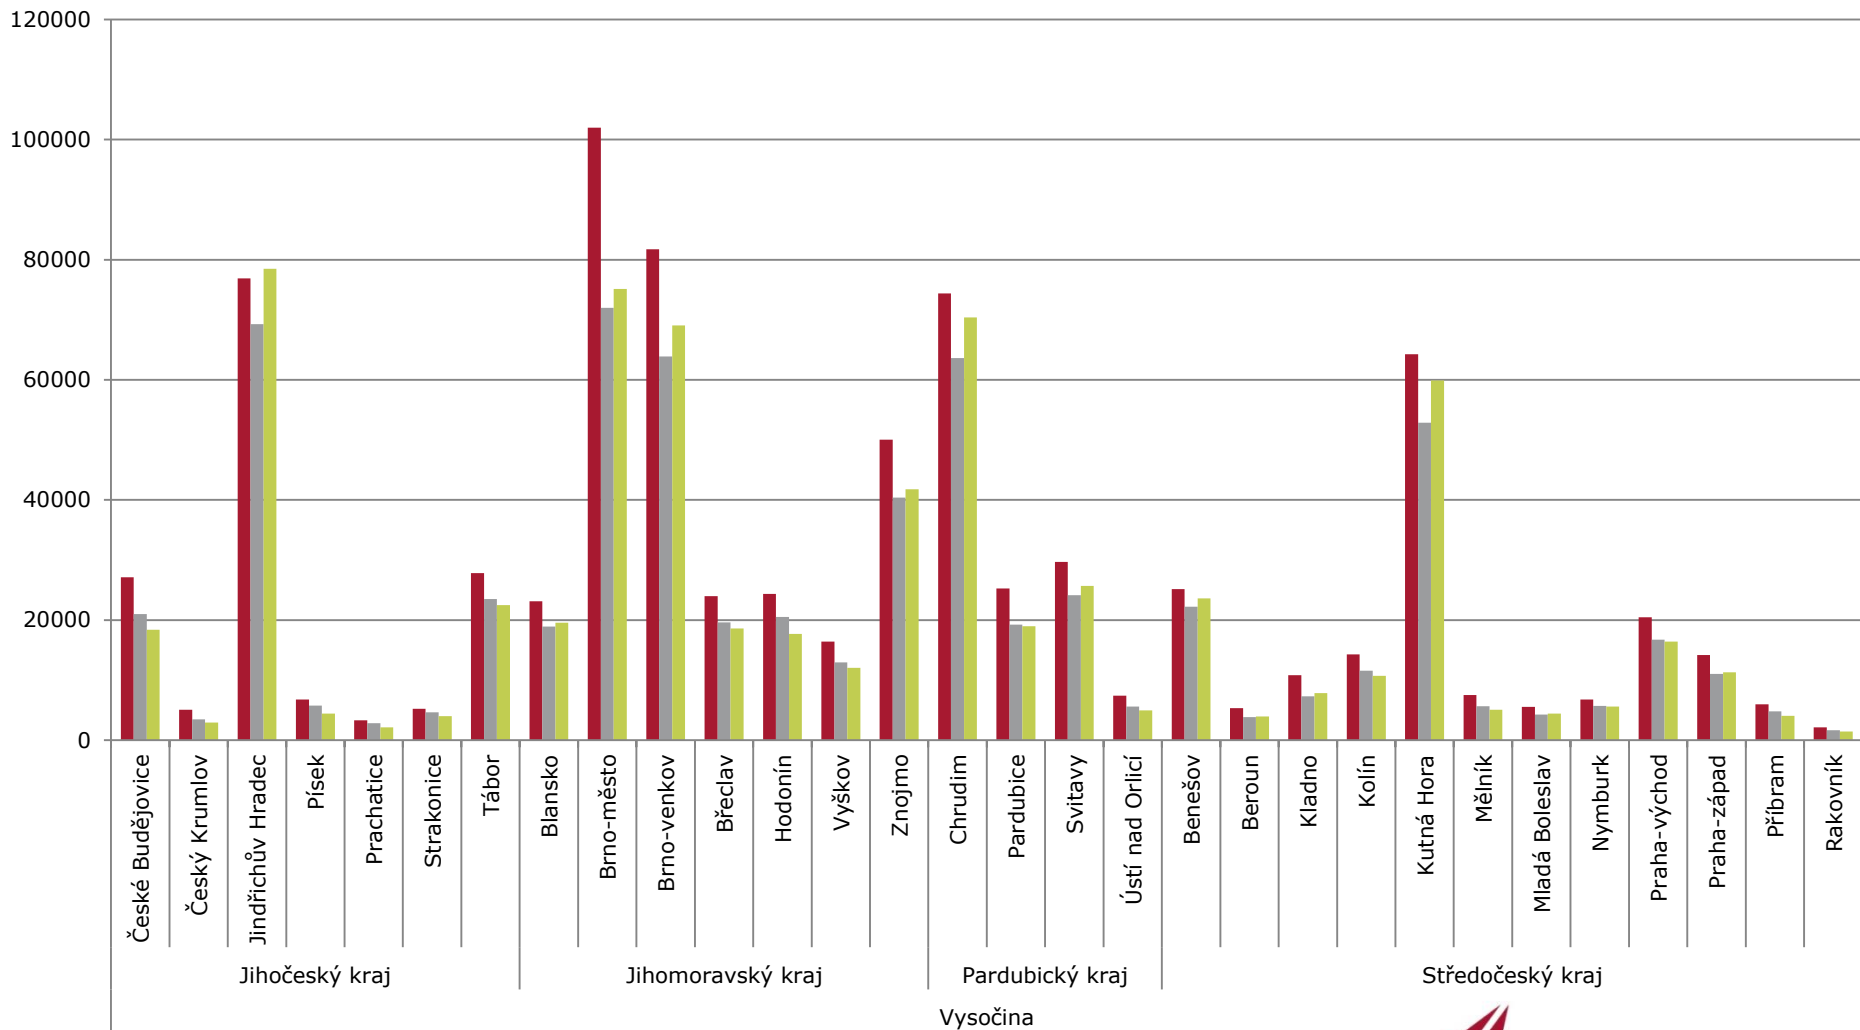

Počty domácích návštěvníků dle bydliště, okresy

■ říjen ■ listopad ■ prosinec