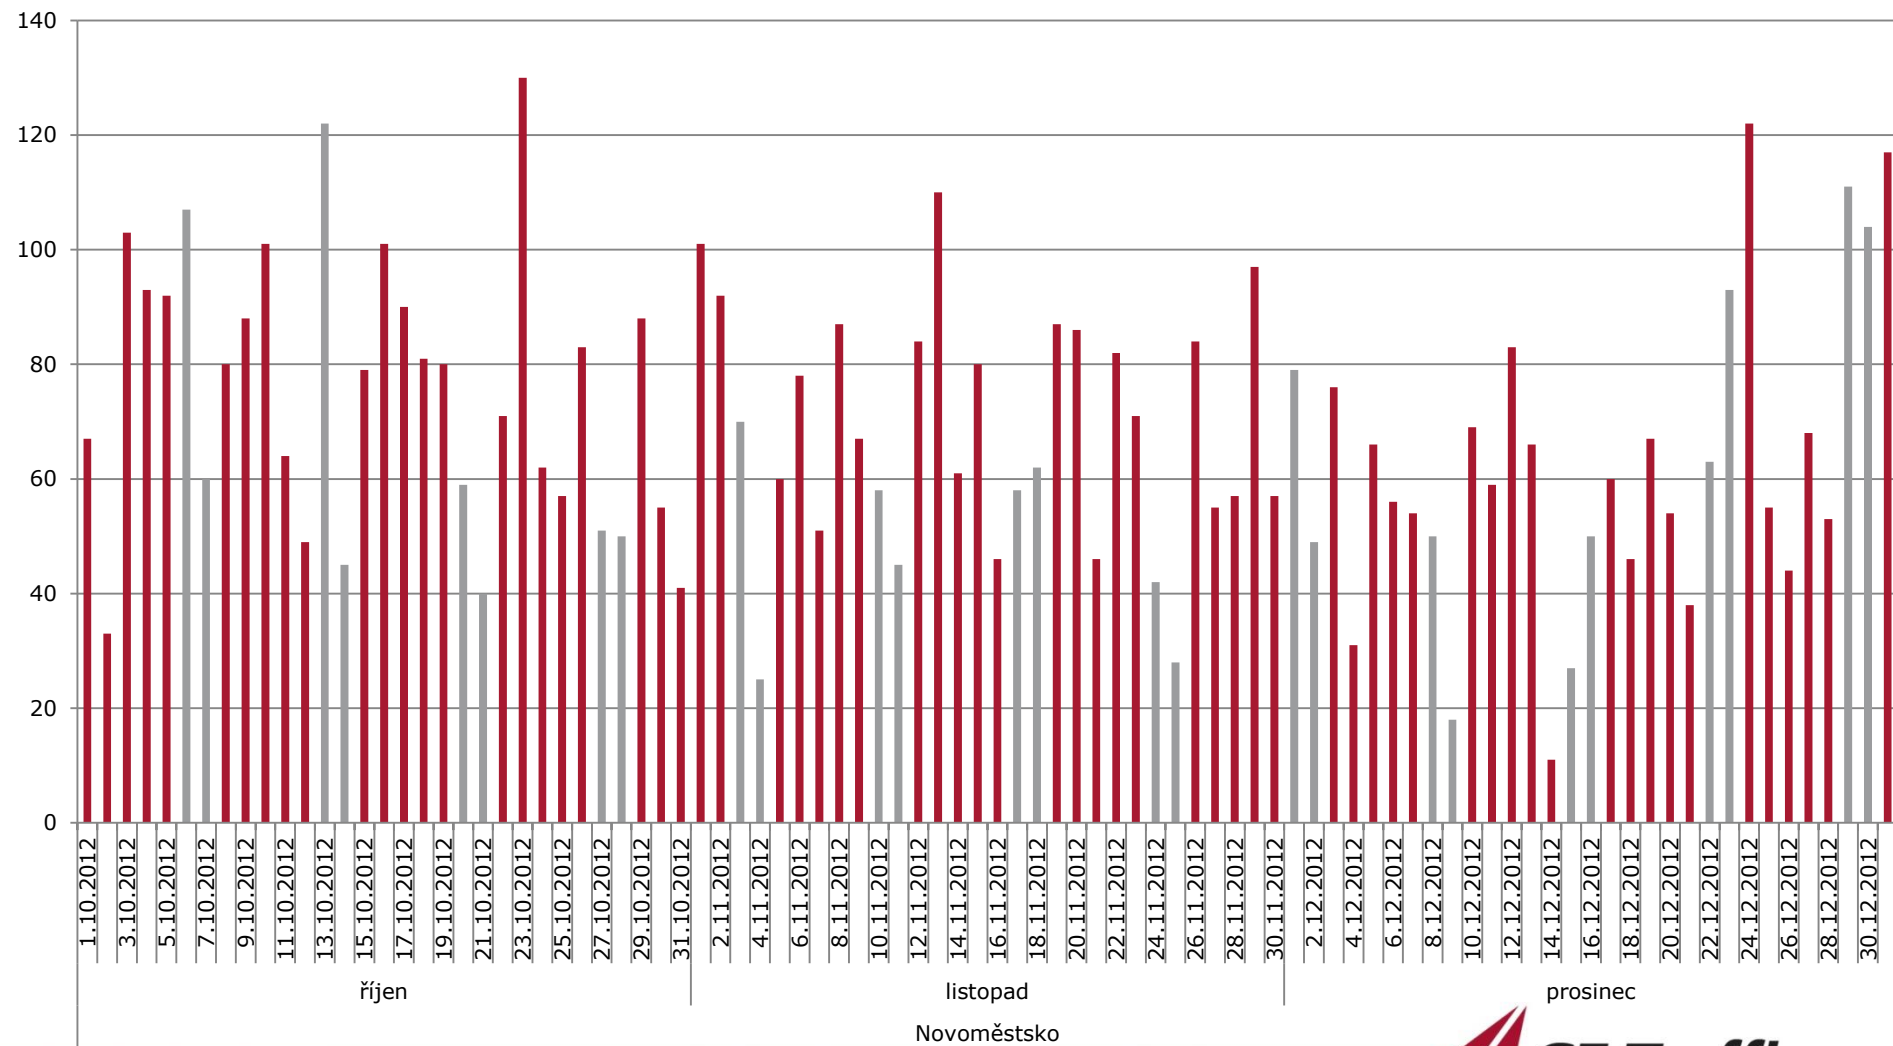

# Počty přenocujících, zahraniční návštěvníci

■ Zahraniční - Pracovní den ■ Zahraniční - Víkend

# Rozdíl denní a noční zahraniční návštěvy

■ Zahraniční (denní - noční) - Pracovní den

■ Zahraniční (denní - noční) - Víkend