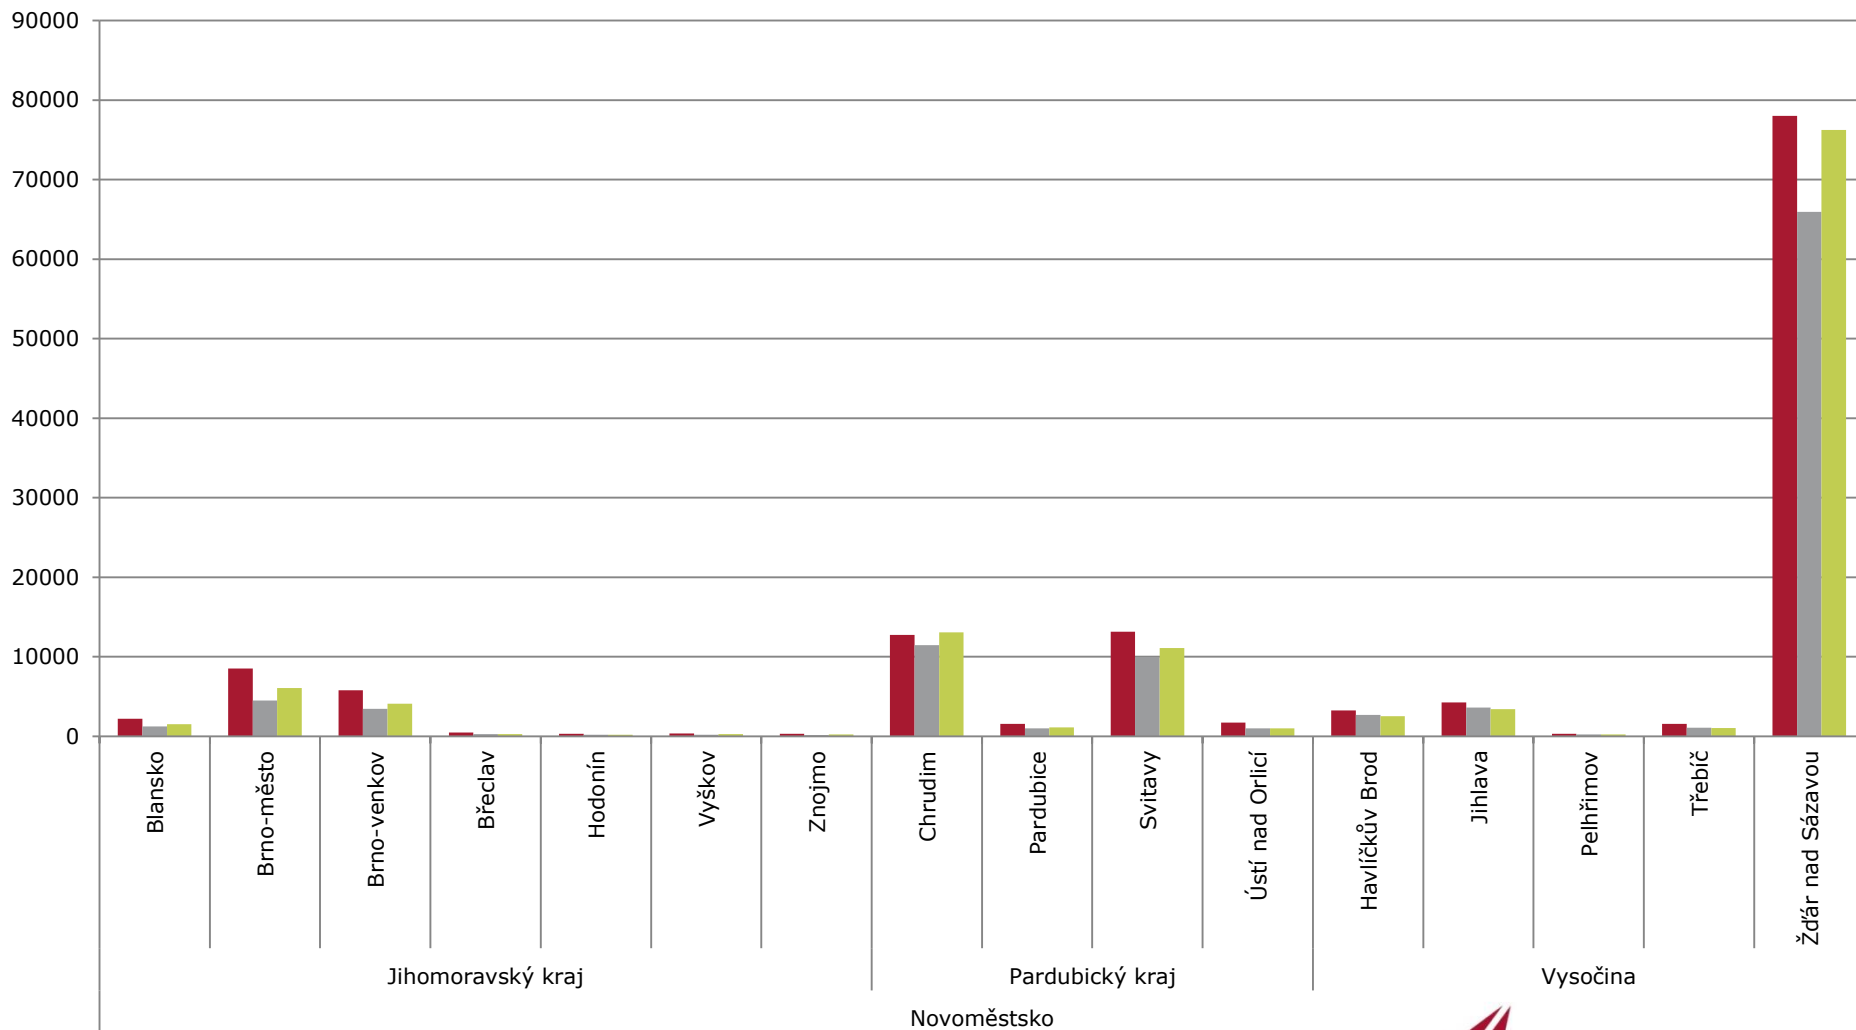

Počty domácích návštěvníků dle bydliště, okresy (top 3)

■ říjen ■ listopad ■ prosinec

Novoměstsko	říjen	listopad	prosinec
Hlavní město Praha	1988	1268	1782
Praha	1988	1268	1782
Jihočeský kraj	977	622	622
České Budějovice	413	162	197
Český Krumlov	35	28	78
Jindřichův Hradec	254	243	181
Písek	39	17	21
Prachatice	26	15	7
Strakonice	34	24	32
Tábor	176	133	106
Jihomoravský kraj	18048	10009	12681
Blansko	2217	1243	1544
Brno-město	8539	4505	6056
Brno-venkov	5790	3452	4090
Břeclav	500	266	268
Hodonín	314	206	208
Vyškov	355	187	279
Znojmo	333	150	236
Karlovarský kraj	94	36	30
Cheb	36	18	4
Karlovy Vary	30	4	26
Sokolov	28	14	
Královéhradecký kraj	958	651	796
Hradec Králové	561	401	507
Jičín	54	29	47
Náchod	97	63	76
Rychnov nad Kněžnou	156	88	114
Trutnov	90	70	52