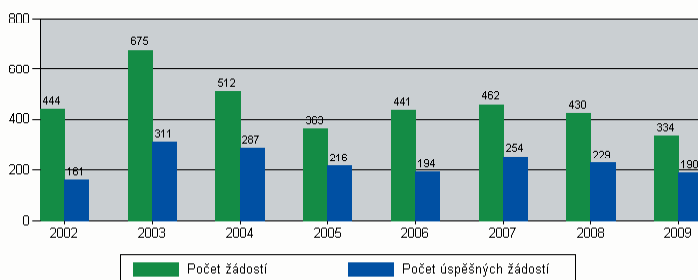

Na podzim roku 2009 jsme uspořádali pět setkání s NNO na obcích s rozšířenou působností. Setkání se uskutečnilo v Bystřici nad Pernštejnem, Světlé nad Sázavou, Třebíči, Humpolci a Pelhřimově. V programu byla část věnována zjišťování problémů, se kterými se NNO na této úrovni potýkají. Z odpovědí vyplynulo, že nejvíce NNO trápí nedostatečné vnímání nestátního neziskového sektoru jako celku ze strany veřejnosti. Chybí jim komunitní plánování, které se v minulosti realizovalo pouze v sociální oblasti a v některých městech se na ně nepodařilo navázat. Nelíbí se jim snižující se podpora volnočasových aktivit. Také nesouhlasí s prosazováním investičních projektů na úkor těch, které rozvíjejí lidské zdroje. Dále chybí spolupráce mezi jednotlivými NNO na místní úrovni a přehled aktivit, které realizují. Jako nedostatečné uvádějí poradenství a pomoc při zpracování projektů, prostředky na dofinancování projektů, systém umožňující nabídku a poptávku práce dobrovolníků. Schází také dlouhodobá podpora kultury (jsou podporovány spíše jednorázové akce). NNO také vadí nejednotnost dotačních systémů.

Přehled čerpání NNO z Fondu Vysočiny v jednotlivých letech je v následujících grafech:

Počet žádostí NNO celkem a počet úspěšných žádostí