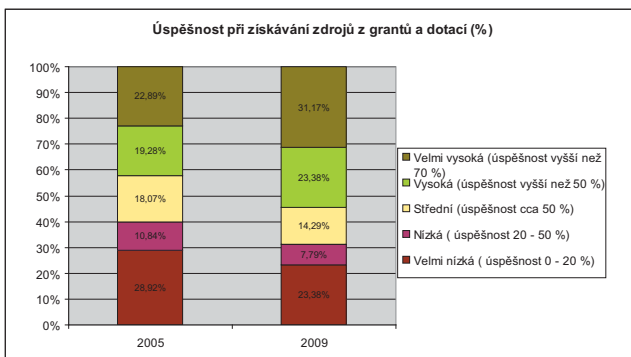

V dalších otázkách jsme se zaměřili na zjištění výsledků snah NNO o získávání prostředků ze všech zdrojů obecně. V prvním grafu je vidět, jak se měnila úspěšnost při získávání finanční podpory z grantů a dotací.