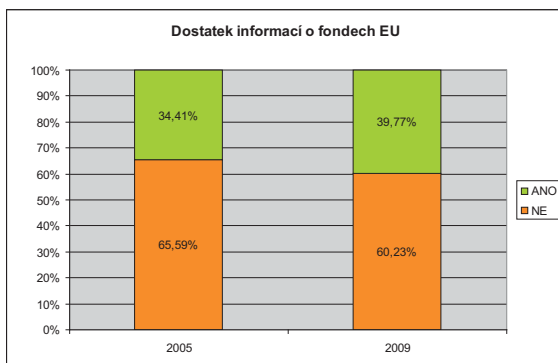

Následující graf je výsledkem porovnání odpovědí na otázku, zda mají NNO dostatek informací o fondech podpory Evropské unie.