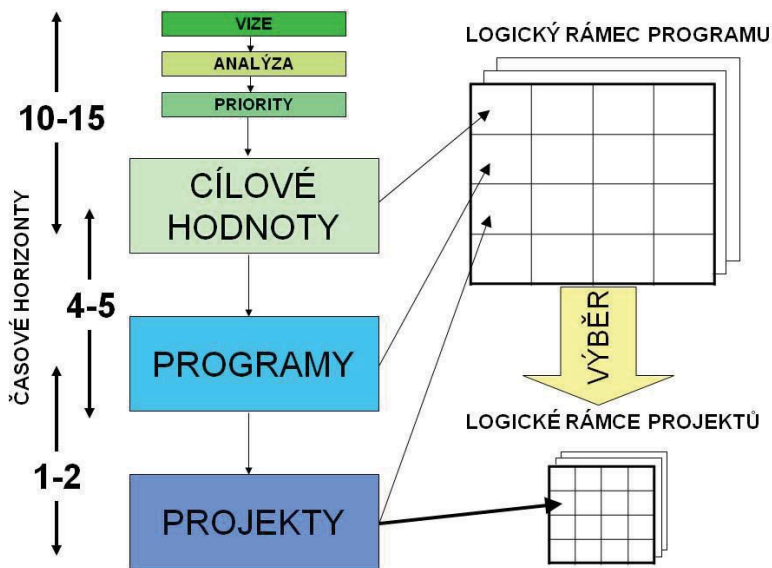

Marta Vencovská, Krajský úřad kraje Vysočina

Marie Vincencová, Klub českých turistů v kraji Vysočina

Dalimil Vítek, AD VISION, s. r. o.

Jozef Zetěk, Chaloupky, o. p. s.

Strategie	
Úvod	Definice pojmů
	Základní východiska
Proces zpracování	Složení týmu
	Metodika
	Postupné kroky
Vlastní strategie	Vize
	Analýzy
	Priority
	Programy
Programy	Strategie NNS
	Lidské zdroje a finanční stabilita
	Vzdělávání
	Spolupráce
Závěry	

2.2. Metodika

Strategický rozvoj NNS kraje Vysočina

2.3. Postupné kroky

Strategické plánování, Tři Studně, 4. – 6. 2. 2005

Strategické plánování, Radešín 21. – 22. 11. 2009

Veřejné projednání s politiky, Jihlava 21. 1. 2010

Strategické plánování, Domanín 23. – 24. 1. 2010

3. VLASTNÍ STRATEGIE

Vlastní strategické plánování tvoří posloupnost několika kroků, které jsou zobrazeny v kapitole metodika. Jejich smysluplnost, provázanost a nezbytnost jsme si ověřili již při zpracování strategie před pěti lety. Správnost zvoleného postupu je vysvětlena v těchto bodech: