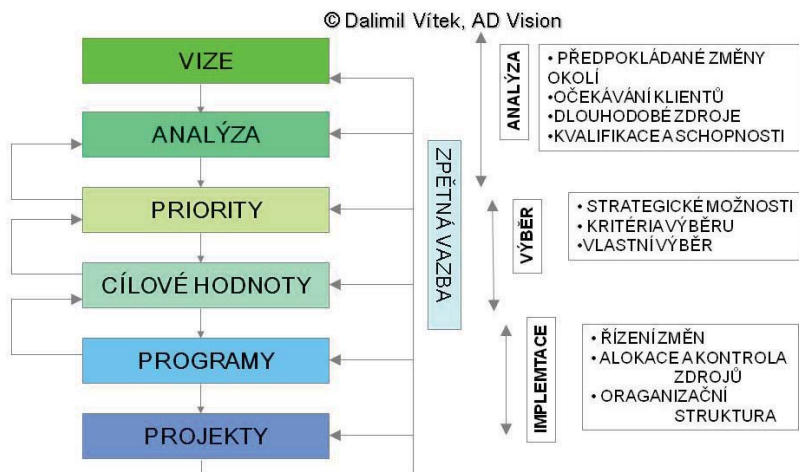

Marta Vencovská, Krajský úřad kraje Vysočina

Marie Vincencová, Klub českých turistů v kraji Vysočina

Dalimil Vítek, AD VISION, s. r. o.

Jozef Zetěk, Chaloupky, o. p. s.

Strategie	
Úvod	Definice pojmů
	Základní východiska
Proces zpracování	Složení týmu
	Metodika
	Postupné kroky
Vlastní strategie	Vize
	Analýzy
	Priority
	Programy
Programy	Strategie NNS
	Lidské zdroje a finanční stabilita
	Vzdělávání
	Spolupráce
Závěry	

2.2. Metodika

Strategický rozvoj NNS kraje Vysočina

2.3. Postupné kroky

Strategické plánování, Tři Studně, 4. – 6. 2. 2005

Strategické plánování, Radešín 21. – 22. 11. 2009

Veřejné projednání s politiky, Jihlava 21. 1. 2010

Strategické plánování, Domanín 23. – 24. 1. 2010

3. VLASTNÍ STRATEGIE

Vlastní strategické plánování tvoří posloupnost několika kroků, které jsou zobrazeny v kapitole metodika. Jejich smysluplnost, provázanost a nezbytnost jsme si ověřili již při zpracování strategie před pěti lety. Správnost zvoleného postupu je vysvětlena v těchto bodech: