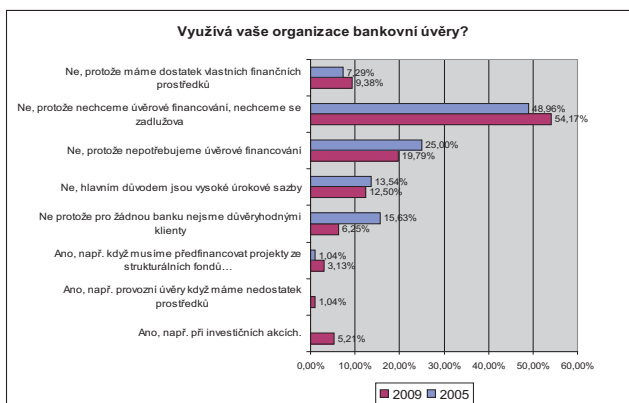

U otázky, zda NNO využívají k získávání prostředků i lobbying, odpovědělo oproti roku 2005 více organizací že zásadně nikdy (v roce 2005 to bylo 57,61 % a v roce 2009 64,04 %), ale nově se objevila i kategorie odpovědi poměrně často (4,49 %), která v roce 2005 mezi odpověďmi nebyla.

Méně organizací se oproti roku 2005 setkává s projevem diskriminace.

Dále jsme zaznamenali, že stále více NNO využívá bankovní úvěry. Největší počet směřuje na investiční akce (5,21 %; tato kategorie v roce 2005 nebyla vůbec vyplněna), druhým nejčastějším důvodem je předfinancování projektů ze strukturálních fondů. Poslední nově vyplněnou možností oproti roku 2005 byly provozní úvěry, ale pouze u 1,04 % organizací. I přesto většina z celkového vzorku dotázaných organizací úvěry nevyužívá. Nejvíce je to z důvodu nechtěného zadlužování, kde jejich počet od šetření v roce 2005 ještě vzrostl. Mezi dalšími důvody jsou uváděny nepotřebnost úvěrového financování, dostatek vlastních prostředků, vysoké úrokové sazby a nedůvěryhodnost NNO pro banky.

Zajímavý je vývoj počtu pracovníků v NNO.