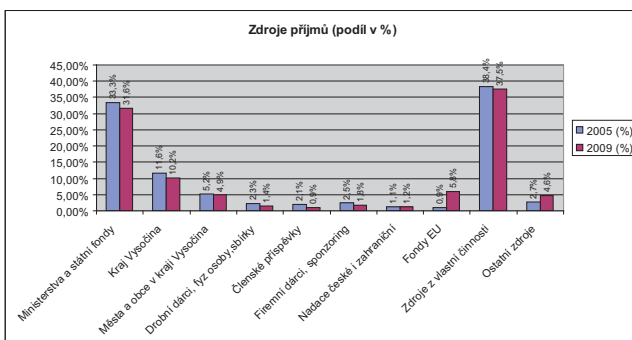

Na otázku, zda je dostatek prostředků pro neziskový sektor, odpovědělo nyní o 10 % více organizací než v roce 2005, že neziskový sektor je podhodnocen a prostředky nejsou spravedlivě rozdělovány. Tato odpověď byla nejčastější (46,75 %). Druhou nejčastější odpovědí bylo, že neziskový sektor je sice podhodnocen, ale prostředky jsou rozdělovány spravedlivě (41,56 %). O dostatku prostředků v neziskovém sektoru je přesvědčeno zbylých 12 % NNO.