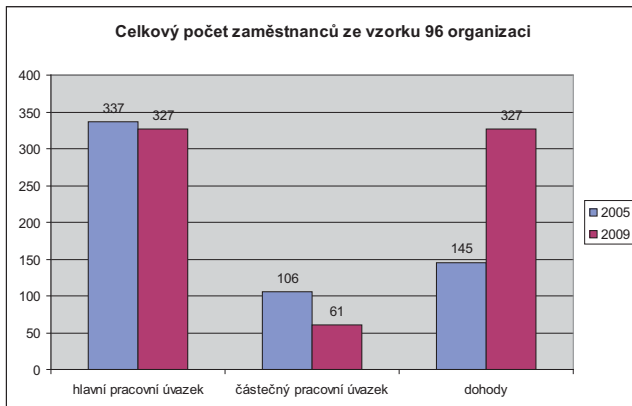

Při podrobnějším zkoumání pracovníků v NNO jsme se ptali, jakou formou jsou pracovníci zaměstnáváni.

Největší podíl mají pracovníci na hlavní pracovní úvazek. Oproti roku 2005 prudce narostl počet pracovníků na dohody, který v roce 2009 tvořil stejně početnou složku. Počet pracovníků na částečný úvazek poklesl a tvoří nevýznamný podíl.

Při zjišťování, jaká je průměrná hrubá měsíční mzda jednoho zaměstnance NNO přepočtená na celý úvazek, jsme zjistili, že průměrná mzda, až na pokles v roce 2005, neustále roste. I tak je její celkový průměr výrazně nízký.