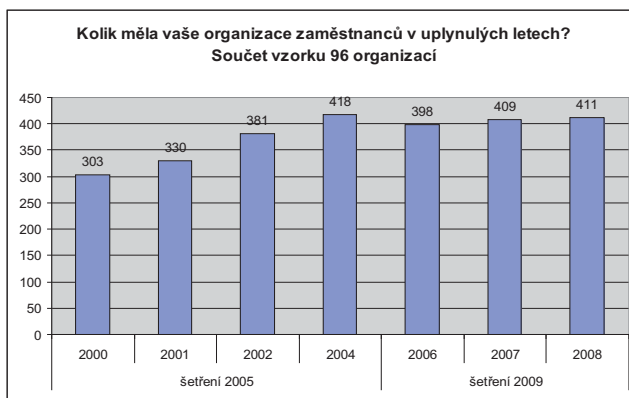

Z grafu vidíme, že až do roku 2004 počet zaměstnanců NNO poměrně dynamicky narůstal. Po té se tento nárůst zastavil a v posledních letech se stabilně pohybuje kolem počtu 400. V průměru je to 7 zaměstnanců na organizaci (započítány jsou jenom ty organizace, které tuto kolonku vyplnily). Podíl NNO na zaměstnanosti ekonomicky aktivních obyvatel kraje je 3 %.