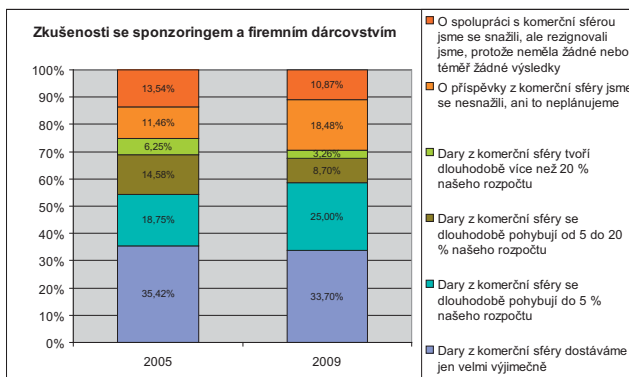

Kategorie dobrovolníků	četnosti	střední hodnoty	počet dobrovolníků
0	21,74 %	0	0,00
0 - 3	15,22 %	1,5	1 141,30
3 - 10	29,35 %	7	10 271,74
10 - 20	15,22 %	15,5	11 793,48
20 - 50	10,87 %	35,5	19 293,48
Více než 50	7,61 %	60	22 826,09
Celkový součet	100,00 %		65 326,09

Celkový počet dobrovolníků byl dopočítán na počet NNO uváděný Českým statistickým úřadem (v roce 2009 to bylo 5 702 NNO). Následně při srovnání s počtem obyvatel kraje v tomto roce (515 411) lze odhadovat, že do činnosti NNO bylo v roce 2009 zapojeno v kraji Vysočina 12,67 % obyvatel formou dobrovolnické práce. Práci dobrovolníků nevyužívá přibližně 20 % organizací dotazovaného vzorku. Více jak 50 % využívá práci dobrovolníků neustále, poměrně často dalších 14 %. Oproti roku 2005 se již nevyskytla žádná organizace, která by uvedla, že práci dobrovolníků nevyužívá, protože dobrovolníci nejsou. Na rozdíl od roku 2005 došlo i ke zvýšení počtu dobrovolníků. Kategorii 3-10 dobrovolníků vybralo 30 % organizací (v roce 2005 jen 23,5 %) a kategorii více než 50 uvedlo téměř 8 % organizací (v roce 2005 jen 3,5 %).

Vyčíslení průměrného týdenního počtu hodin práce odvedené dobrovolníky v NNO ukázalo, že u 63,29 % organizací odvádí dobrovolníci 0-10 hodin práce, u 18,99 % organizací 10-30 hodin a u 12,66 % organizací 30-70 hodin práce týdně.

Následující graf znázorňuje, jak využívají NNO podporu podnikatelského sektoru.

V porovnání s rokem 2005 je zřejmý nárůst organizací, které od podnikatelů (komerční sféry) přijímají spíše menší dary. Ubylo organizací, které se s podnikatelským sektorem nesnaží komunikovat vůbec a těch, kteří příspěvky dostávají jenom výjimečně.

V oborovém srovnání mají s komerčními dary největší úspěšnost památky a kultura, dále pak sociální oblast, sport a volný čas.