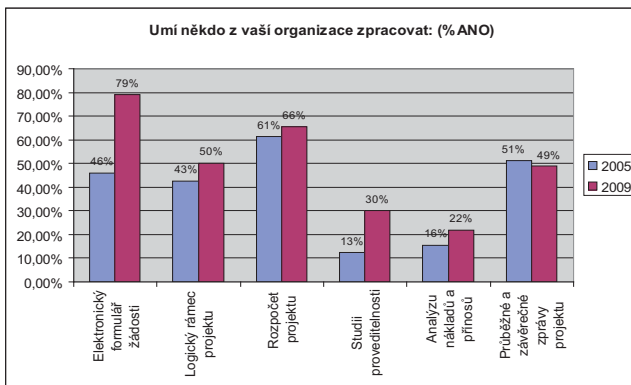

V dalších otázkách jsme se zaměřili na zjištění výsledků snah NNO o získávání prostředků ze všech zdrojů obecně. V prvním grafu je vidět, jak se měnila úspěšnost při získávání finanční podpory z grantů a dotací.

Se vzrůstající úspěšností koresponduje i nárůst objemu celkových příjmů z těchto zdrojů, které se NNO podařilo v jednotlivých letech získat (viz další graf).