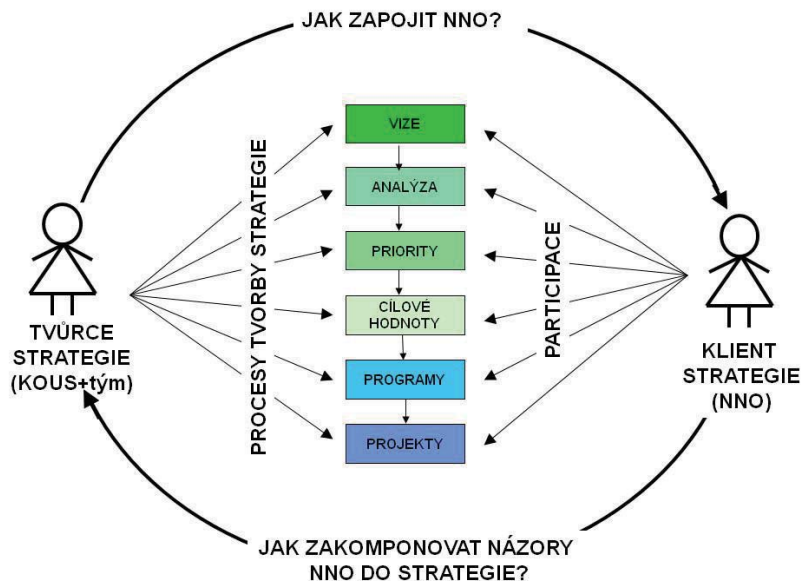

Marta Vencovská, Krajský úřad kraje Vysočina

Marie Vincencová, Klub českých turistů v kraji Vysočina

Dalimil Vítek, AD VISION, s. r. o.

Jozef Zetěk, Chaloupky, o. p. s.

Strategie	
Úvod	Definice pojmů
	Základní východiska
Proces zpracování	Složení týmu
	Metodika
	Postupné kroky
Vlastní strategie	Vize
	Analýzy
	Priority
	Programy
Programy	Strategie NNS
	Lidské zdroje a finanční stabilita
	Vzdělávání
	Spolupráce
Závěry	

2.2. Metodika

Strategický rozvoj NNS kraje Vysočina

2.3. Postupné kroky

Strategické plánování, Tři Studně, 4. – 6. 2. 2005

Strategické plánování, Radešín 21. – 22. 11. 2009

Veřejné projednání s politiky, Jihlava 21. 1. 2010

Strategické plánování, Domanín 23. – 24. 1. 2010

3. VLASTNÍ STRATEGIE

Vlastní strategické plánování tvoří posloupnost několika kroků, které jsou zobrazeny v kapitole metodika. Jejich smysluplnost, provázanost a nezbytnost jsme si ověřili již při zpracování strategie před pěti lety. Správnost zvoleného postupu je vysvětlena v těchto bodech: