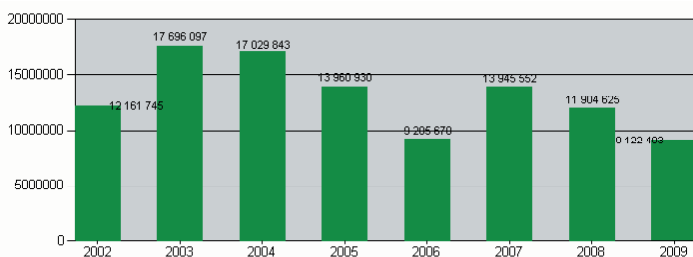

Schválená výše podpory v Kč na projekty NNO