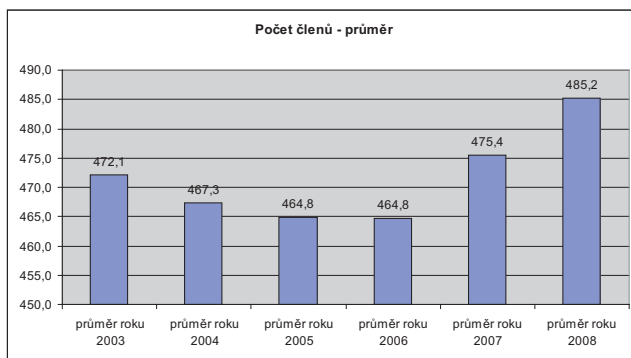

Analyza nestátního neziskového sektoru kraje Vysočina 2009

Výsledky dotazníkového šetření mezi NNO v kraji Vysočina

V období od 15. 5. 2009 do 3. 7. 2009 prováděl kraj Vysočina dotazníkové šetření mezi NNO v kraji. Stejný průzkum proběhl již v roce 2004 a 2005. Pro lepší porovnání aktuálních dat s tehdy prováděným průzkumem bylo ze zkoumaného vzorku vybráno 96 NNO, které vyplnily dotazník jak v prvním, tak v druhém dotazníkovém šetření. V následujících komentářích je nutné vzít v úvahu, že dotazník vyplňovaly především větší organizace s profesionálnějšími zázemím. Analýza tak nepokrývá všechny organizace neziskového sektoru, ale pouze tu část, která má kapacitu zapojit se do průzkumů a spolupracuje více s krajem Vysočina. Pokud bychom organizace, které odpověděly v obou průzkumech, rozdělili podle oborové klasifikace činností, pak získáme následující tabulku:

Oblast působnosti	počet	podíl (%)
činnosti jinde neuvedené	5	5,21 %
kultura	9	9,38 %
náboženství a církve	4	4,17 %
odbory	3	3,13 %
ochrana životního prostředí	5	5,21 %
památky	3	3,13 %
sociální služby	20	20,83 %
sport	19	19,79 %
volný čas	18	18,75 %
vzdělávání a výzkum	9	9,38 %
zdraví	1	1,04 %
Celkový součet	96	100,00 %

Průměrný počet členů na jednu organizaci v jednotlivých letech zobrazuje následující graf.

U tohoto grafu je nutné si uvědomit, že jsou jak organizace, které mají několik tisíc členů (např. Sdružení dobrovolných hasičů, Český svaz žen, Klub českých turistů), tak organizace, které mají 2 nebo 3 členy. Zatímco v předchozích letech průměrný počet členů klesal, v letech 2007 a 2008 tento počet začal významně narůstat.