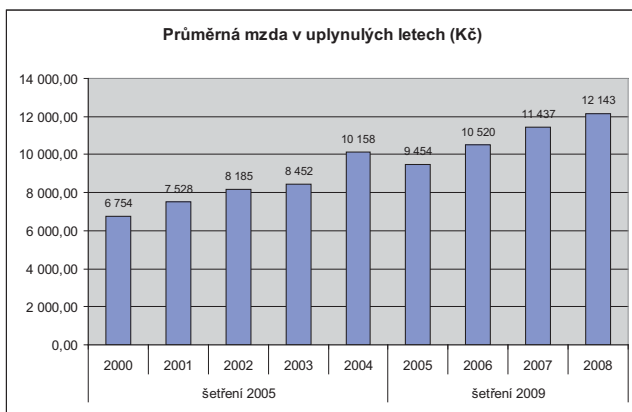

NNO jsme se také ptali, jak důležitý je pro ně internet a jestli mají svoje vlastní www stránky. Internet je důležitý a naprosto nezbytný pro 78 % organizací. Nevyužívá jej pouze 1,05 % organizací. Svě www stránky má 62,31 % organizací, dalších 4,62 % je má ve výstavbě.

Významnou součástí průzkumu byla oblast vzdělávání. Ptali jsme se NNO, kolik vynakládají prostředků na vzdělávání. Z odpovědí vyplynulo, že v roce 2004 to bylo v průměru na jednu organizaci 11 809 Kč, v dalších letech potom (v Kč) 18 759 Kč (2005), 12 242 Kč (2007) a 17 842 Kč (2008). Takto vysoký nárůst prostředků může být ovlivněn prostředky operačních programů fondů EU, které vzdělávání podporují.