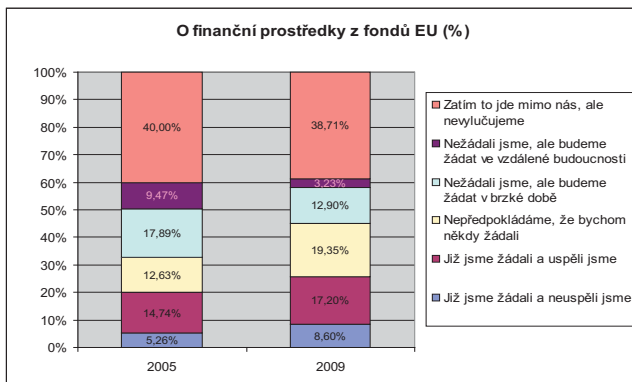

Podrobnější náhled na tuto problematiku dávají další dva grafy.

První srovnává to, jak jsou jednotlivé NNO schopné získávat prostředky z fondů EU.

Z výsledků je patrné, že se snížil počet těch, kteří nežádali nebo ani žádat nechtěli. Stejnou měrou narostl počet těch, kteří již žádali a uspěli, stejně jako těch, kteří již žádali a neuspěli.

Ve druhém grafu organizace prokazovaly, jak se zlepšily jejich schopnosti zpracovávat různé části projektových žádostí a dokumentace související s administrací projektů. U formulářů, které jsou povinnou součástí žádosti o prostředky, je vidět velký nárůst, který souvisí i s nárůstem počtu podaných žádostí z předchozího grafu. Zkušenosti se zpracováním elektronického formuláře žádosti narostly téměř o 100 % a zkušenosti se zpracováním studie proveditelnosti o více jak 100 %.

Zajímavý je pokles znalostí u zpracování průběžných a závěrečných zpráv z realizace. Jedním z faktorů může být složitost systému administrace prostředků z fondů EU (na rozdíl od předchozího programového období EU výrazně narostl počet operačních programů a s tím i míra administrativy, která je navíc u každého programu jiná) nebo také skutečnost, že některé organizace jsou zatím v pozici žadatele, projekty zatím nerealizují, a zprávy tedy ještě nezpracovávají. V každém případě to může být zdroj informací pro plánování vzdělávacích aktivit pro úspěšné žadatele.